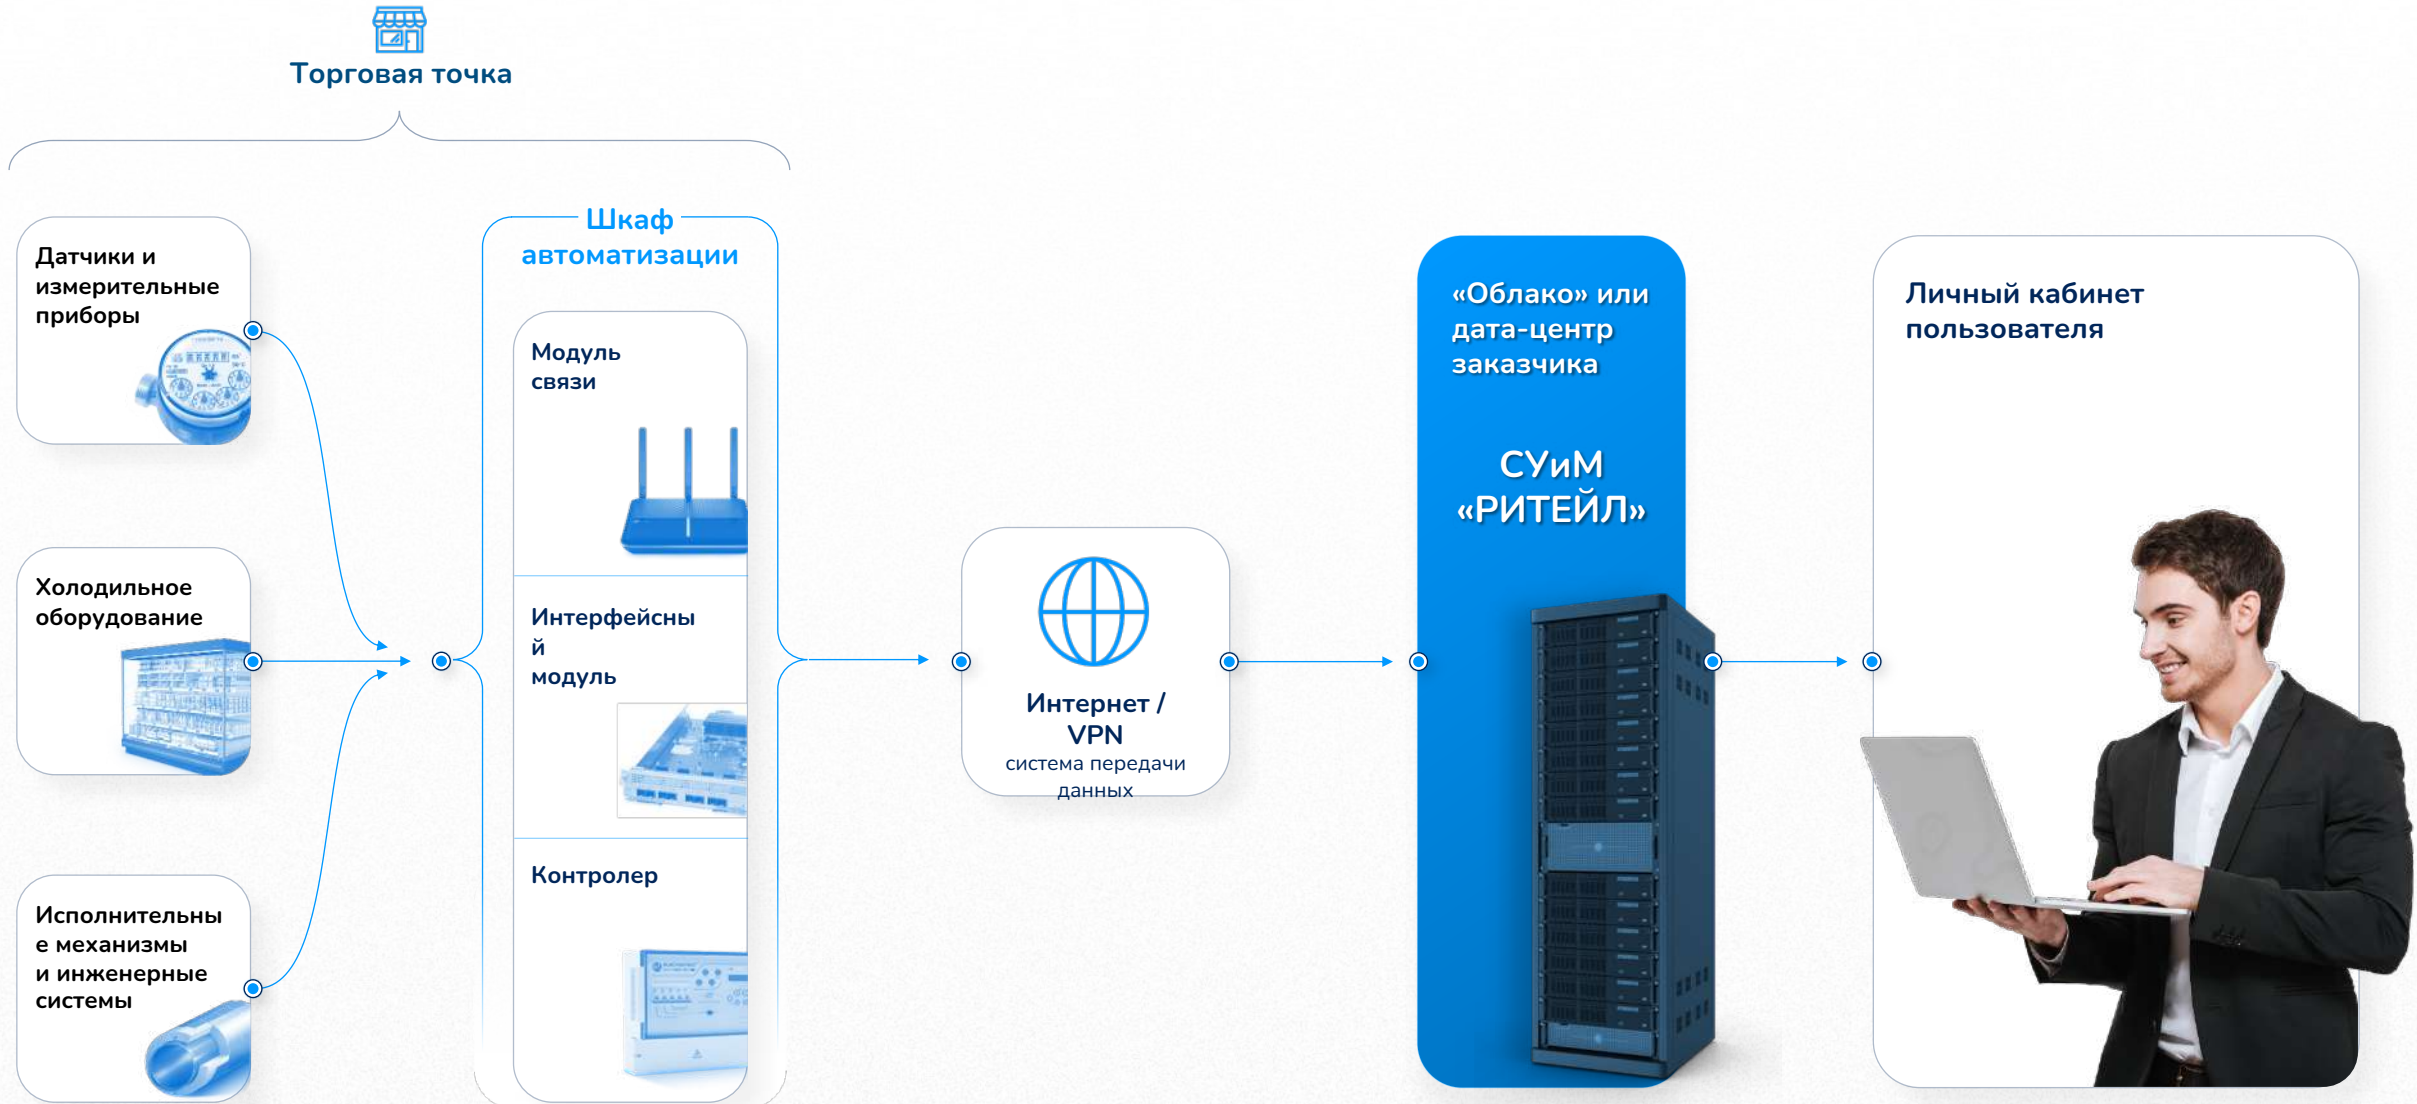

Архитектура решения

Подробнее о мониторинге холодильного оборудования

Централизованная платформа **хранит информацию** по фактическому температурному режиму **всего комплекса холодильного оборудования за весь период**

Система собирает и транслирует информацию **обо всех параметрах**, которые собирает контроллер XO:

01

Температура в охлаждаемом объёме

02

Режимы автоматической оттайки

03

Ошибки, регистрируемые контроллером